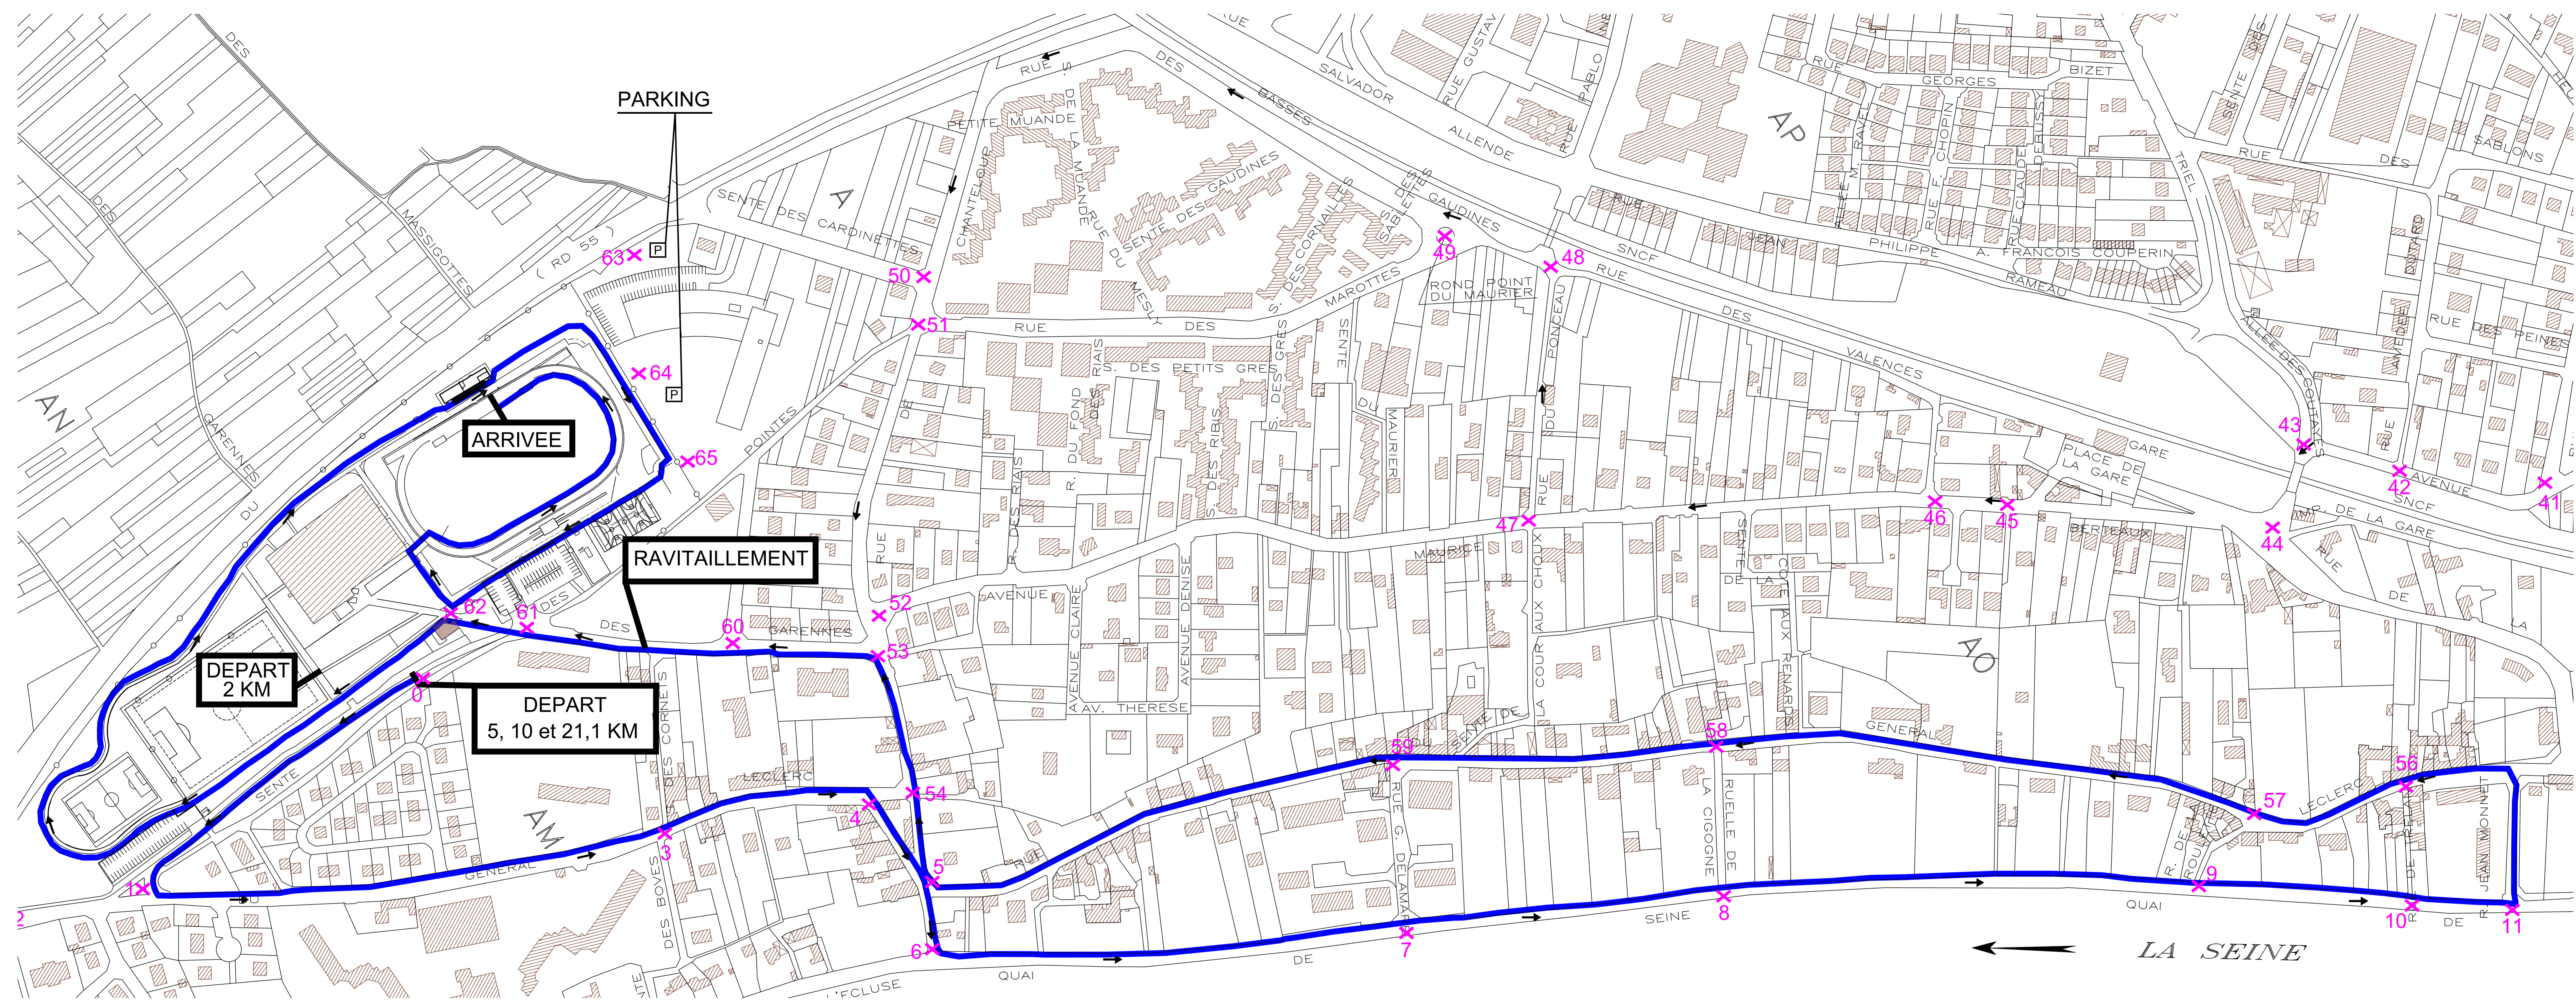

LES 20 BORNES D'ANDRESY

PARCOURS 5 KM

LEGENDE :

Sens de la course

Points Signaleurs

COURSES :

5 km

Départ : 10h15 *

* : Heure limite d'arrivée : 11h20